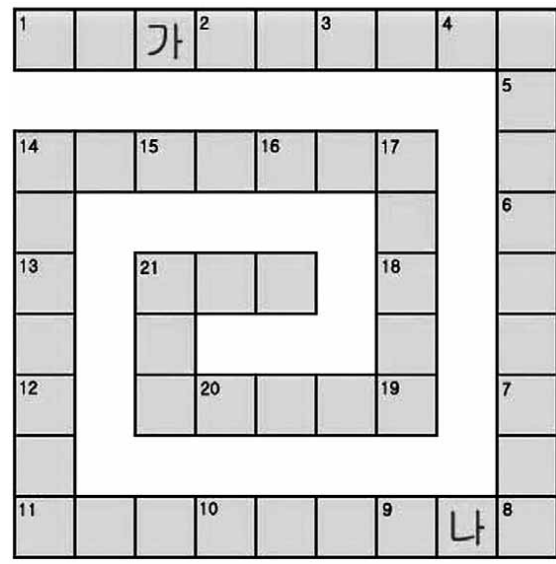

강주현의 퍼즐월드

다음 문제의 열쇠를 잘 읽고 빈칸에 알맞은 낱말을 써 넣어주세요

1. 일정한 지역의 단위 면적에 대한 인구수의 비율. 'ㅇ구ㅇ'
2. 한 도의 행정 사무를 총괄하는 광역 자치 단체장.
3. 벼슬이나 문벌이 높은 집안의 사람. 'ㅇ대ㅇ'
4. 찹쌀가루, 밀가루, 수수 가루 따위를 반죽하여 둥글고 넓게 하여 변철이나 프라이팬 따위에 지진 떡. 05. 앞으로 있을 일.
6. 어느 위치에 섬으로써 사물이 눈으로 보이지 아니하게 되는 각도. 'ㅇ각지ㅇ'
7. 거의 모두다.
8. 생강과 계피를 달인 물에 설탕이나 꿀을 탄 다음 꽃감·잣을 넣어 만든 음료.
9. 사실보다 과장하여 터무니없는 헛된 생각을 하는 증상.
10. 서로서로 도움. 'ㅇ부ㅇ조' 11. 도와주는 사람.
12. 둥글넓적하고 아가리가 넓게 벌어진 질그릇.
13. 주문을 받지 않고 일정한 기준 치수에 맞추어 미리 지어 놓고 파는 구두.
14. 화학 섬유로 만든 실. 'ㅇ섬ㅇ'
15. 네모반듯한 정자. 'ㅇ모ㅇ'
16. 조용한 가운데 어떠한 움직임이 있음.
17. 아내와 함께 동행함.
18. 사람다운 정겨운 맛.
19. 우직하여 융통성이 없이 약속만을 굳게 지키는 이르는 말. 'ㅇ생지ㅇ'
20. 어떤 일에 처음 나서서 일이 서투른 사람.
21. 장래 발전할 수 있는 인물의 비유.

WWW.경품광고퀴즈.kr·WWW.매직스도쿠.kr

퍼즐정답

단어 이어가기: 낱말을 모두 쓴 다음 가, 나 간의 글자를 이어 놓으면 여러분이 잘 아시는 영화 제목이 됩니다.

GM 드래프트의 날 By Choi Hoon <121>

* 'GM 드래프트의 날'은 'sportsdonga.com'에서 첫 회부터 보실 수 있습니다.

박경호의 운수 좋은 날

10월 6일(목요일) 음력: 9월 6일